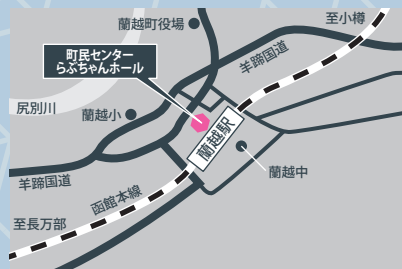

演劇大学 in 札幌

2013年1月16日(水) - 20日(日)

http://www.jda  @engekidaigakusa

会場

ターミナルプラザことにPATOS

あけぼのアート&コミュニティセンター

蘭越町民センターらぶちゃんホール

イトウワカナ X 青井陽治 「三人姉妹」チエーホフ

小佐部明広 X 広田淳一 「紙風船」岸田國士

渡辺たけし X 羊屋白玉 「紙風船」岸田國士

山田マサル X タニフクロウ 「頭山」落語

槇文彦 X 坂手洋一 「紙風船」岸田國士

ターミナルプラザことに PATOS
〒063-0811 北海道札幌市西区琴似1条4丁目
地下鉄琴似駅地下2階

あけぼのアート&コミュニティセンター
〒064-0811 北海道札幌市中央区南11条西9丁目4-1

蘭越町民センターらぶちゃんホール
北海道磯谷郡蘭越町蘭越町43-1