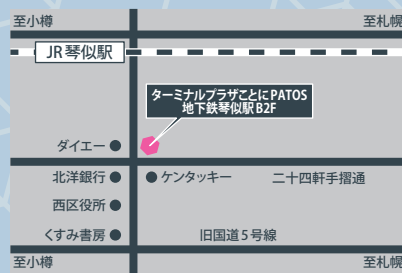

演劇大学 in 札幌

2013年1月16日(水) - 20日(日)

http://www.jda @engekidaigakusa

会場

ターミナルプラザことにPATOS

あけぼのアート&コミュニティセンター

蘭越町民センターらぶちゃんホール

イトウワカナ X 青井陽治 「三人姉妹」チエーホフ

小佐部明広 X 広田淳一 「紙風船」岸田國士

渡辺たけし X 羊屋白玉 「紙風船」岸田國士

山田マサル X タニフクロウ 「頭山」落語

槇文彦 X 坂手洋一 「紙風船」岸田國士

ターミナルプラザことに PATOS
〒063-0811 北海道札幌市西区琴似1条4丁目
地下鉄琴似駅地下2階